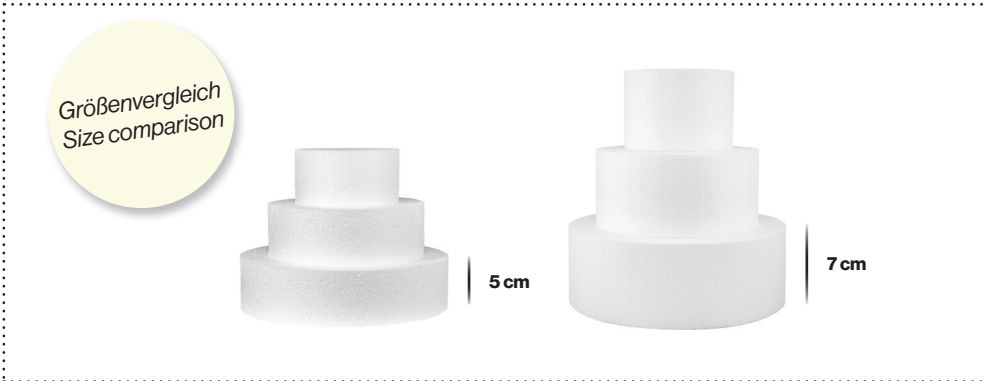

1 Set

Ø 30 x 35 cm
Nr. 399587-5k

1 Set

24

13

7

Höhe Etage
Height Layer
7 cm

Zipper bag w/ hanger
SB-Druckverschluss-Beutel