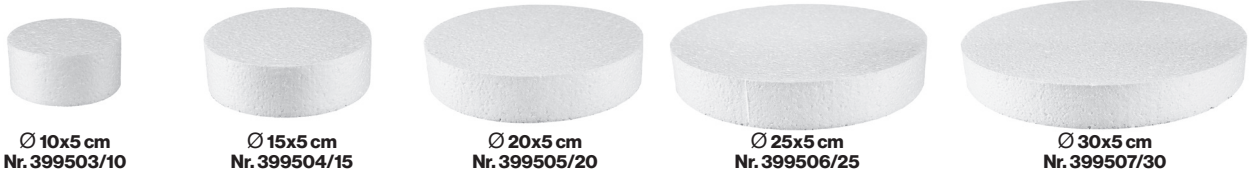

Shaker dispenser
Streudose

Pot
Dose

Gesamtkatalog 2023
www.moebius-creativ.de

Tortenscheiben rund
Cake layers round

Höhe Etage
Height Layer
5 cm

Ø 10x5 cm
Nr. 399503/10

Ø 15x5 cm
Nr. 399504/15

Ø 20x5 cm
Nr. 399505/20