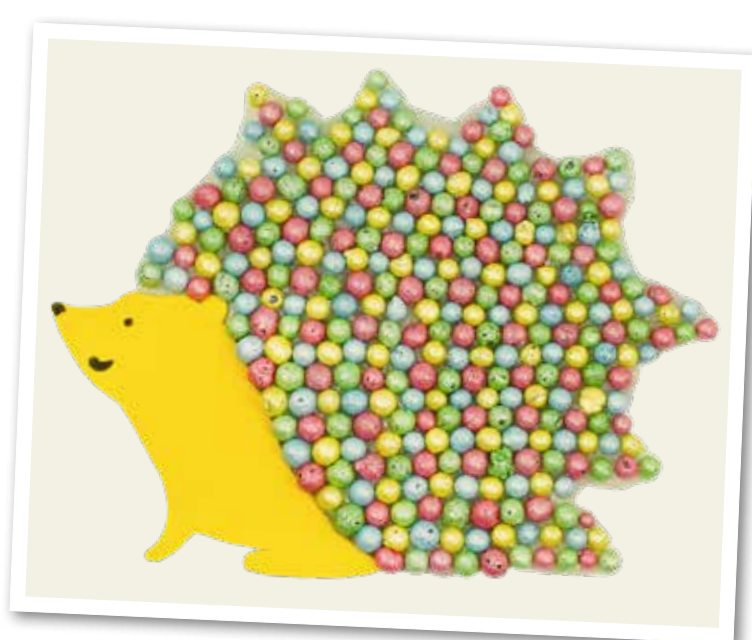

SB1-73014-100 100ml, ca. 70g

Perlen, Ø 10mm, Loch 2mm

Pearls, Ø 10mm, hole 2mm

SB1-73013-100 100ml, ca. 70g

TIPP Fädelspaß

Die Perlen haben ein durchgängiges Loch Ø 2mm und lassen sich somit perfekt auffädeln.

Kreativtrend

Tonperlen

Clay Pearls

Tonperlen beige, 4-8mm
Clay pearls beige, 4-8mm

SB1-73008BE-200 200 ml

Tonperlen blau, 4-8mm
Clay pearls blue, 4-8mm

SB1-73008BL-200 200 ml

Tonperlen flieder, 4-8mm
Clay pearls lilac, 4-8mm