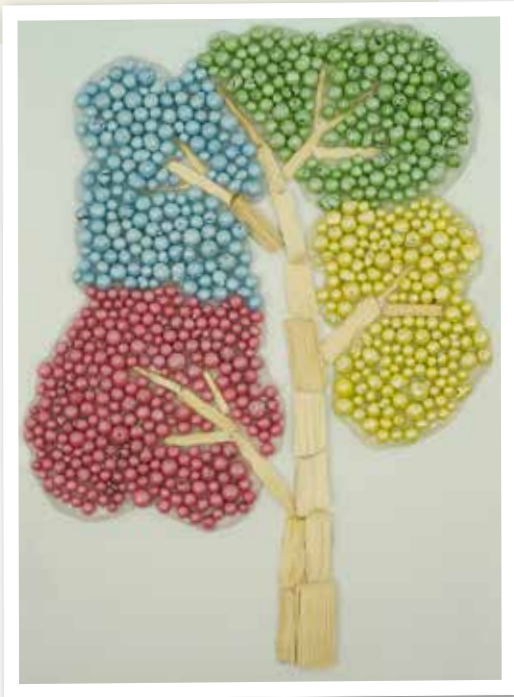

SB1-73008ROS-200 200 ml

Tonperlen rot, 4-8mm
Clay pearls red, 4-8mm

SB1-73008ROT-200 200 ml

Tonperlen weiß, 4-8mm
Clay pearls white, 4-8mm

SB1-73008WE-200 200 ml

Tonperlen Set

Clay pearls Set

73008BUN-1600

1600 ml

je 200 ml, beige, blau, flieder, gelb, grün, rosa, rot, weiß
200ml each, beige, blue, lilac, yellow, green, pink, red, white

Klebespaß

TIPP Befestigung

Mit der Klebemasse Magic Glue lassen sich unsere Naturmaterialien und Tonperlen perfekt auf nahezu jedem Material anbringen. Dabei klebt die Masse nicht an den Händen fest und ist somit für Kinder, die noch erste Erfahrungen beim Kleben sammeln müssen, bestens geeignet. Die Trocknungszeit beträgt 24h - 48h.